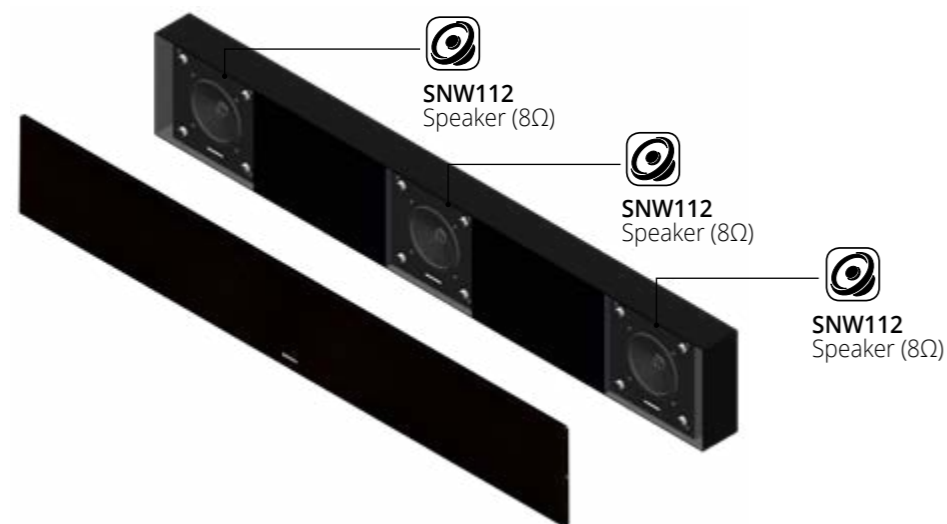

KW3112

Type Left + Center + Right
Power RMS (W) 50+50+50
Power MAX (W) 100+100+100
Woofer Ø (cm) 13,0
Tweeter voice coil Ø (cm) 1,4
Dimensions H x W x D (cm)
19,3 x (from 120 to 190) x 7,7 (cm)

- KW3112H_
- KW3112C_