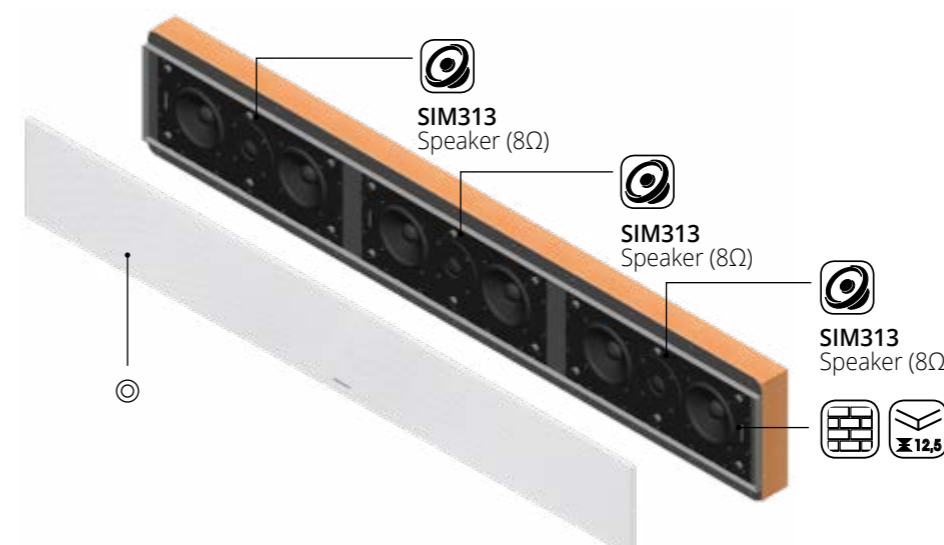

KR3313

Type Left + Center + Right
Power RMS (W) 150+150+150
Power MAX (W) 300+300+300
Woofer Ø (cm) 13,0
Tweeter voice coil Ø (cm) 2,5
Front Cover H x W (cm) 19,0 x (from 145 to 190)
Overall Installation H x W x D 25,0 x (from 145 to 190) x 8,5 (cm)

⊙ KR3313F_ _ _ _
● KR3313C_ _ _ _

* In the last four digits of the code, insert the custom length of the soundbar in mm
* Nelle ultime quattro cifre del codice inserire la lunghezza della soundbar in mm

Example: **KR3308F 1 3 5 0**
Soundbar length 1350 mm
Lunghezza soundbar 1350 mm