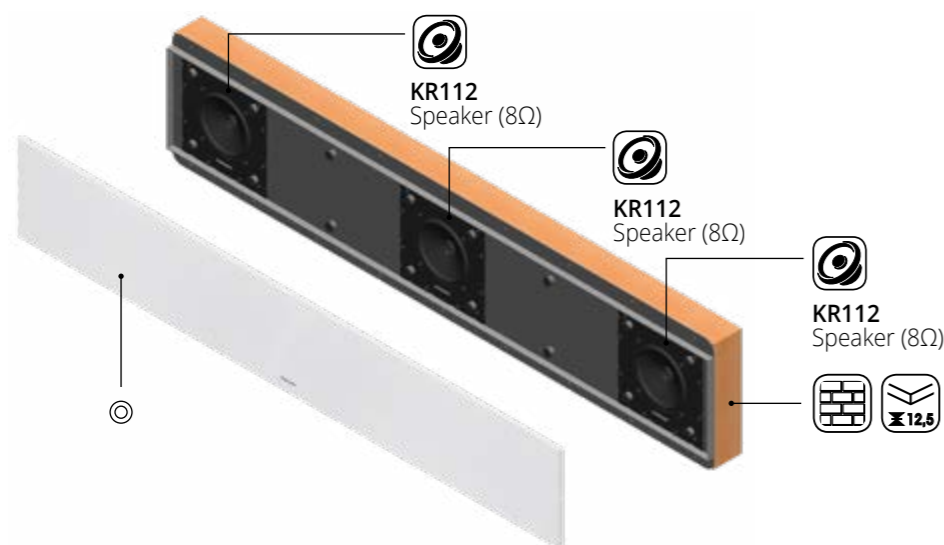

KR3112

Type Left + Center + Right
Power RMS (W) 50+50+50
Power MAX (W) 100+100+100
Woofer Ø (cm) 13,0
Tweeter voice coil Ø (cm) 1,4
Front Cover H x W (cm) 19,0 x (from 120 to 190)
Overall Installation H x W x D 25,0 x (from 120 to 190) x 8,5 (cm)

⊙ KR3112F_ _ _ _
● KR3112C_ _ _ _