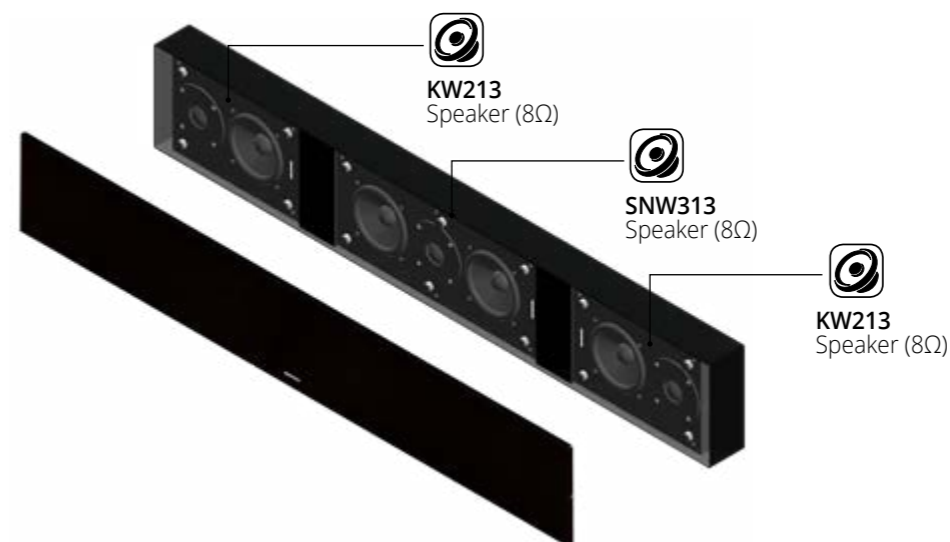

KW3213

Type Left + Center + Right
Power RMS (W) 75+150+75
Power MAX (W) 150+300+150
Woofer Ø (cm) 13,0
Tweeter voice coil Ø (cm) 2,5
Dimensions H x W x D (cm)
19,3 x (from 120 to 190) x 7,7 (cm)

- KW3213H_
- KW3213C_