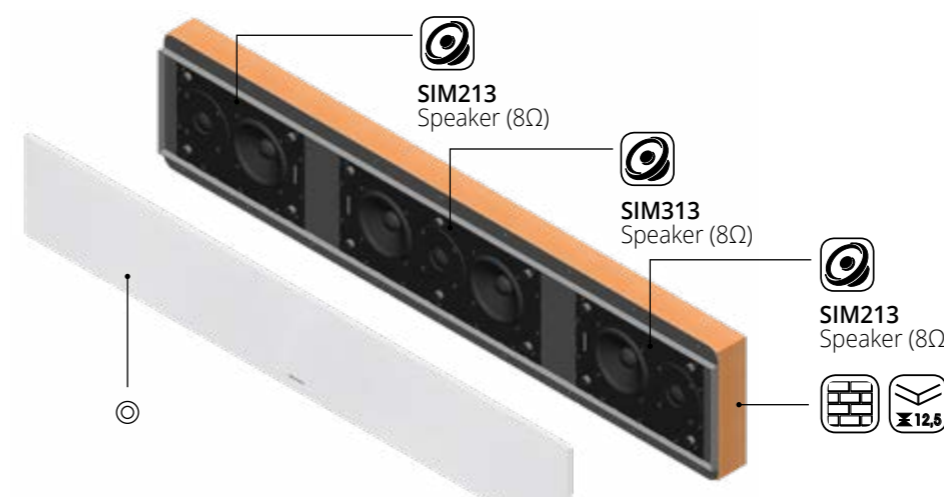

KR3213

Type Left + Center + Right
Power RMS (W) 75+150+75
Power MAX (W) 150+300+150
Woofer Ø (cm) 13,0
Tweeter voice coil Ø (cm) 2,5
Front Cover H x W (cm) 19,0 x (from 120 to 190)
Overall Installation H x W x D 25,0 x (from 120 to 190) x 8,5 (cm)

⊙ KR3213F_ _ _ _
● KR3213C_ _ _ _