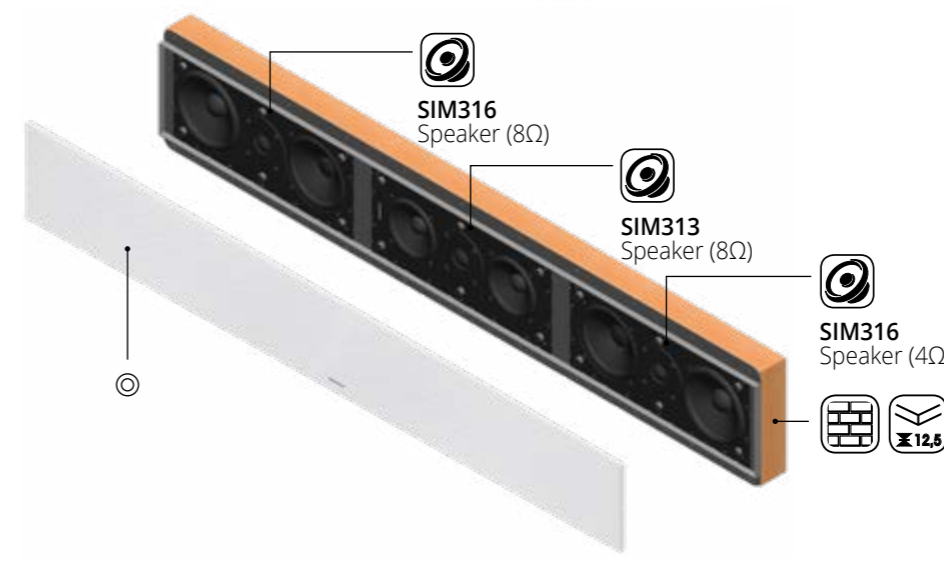

KR3316

Type Left + Center + Right
Power RMS (W) 75+150+75
Power MAX (W) 150+300+150
Woofer Ø (cm) 16,0 / 13,0
Passive Radiator Ø (cm) 16,0
Tweeter voice coil Ø (cm) 2,5
Front Cover H x W (cm) 19,0 x (from 145 to 190)
Overall Installation H x W x D 25,0 x (from 145 to 190) x 8,5 (cm)

⊙ KR3316F_ _ _ _
● KR3316C_ _ _ _