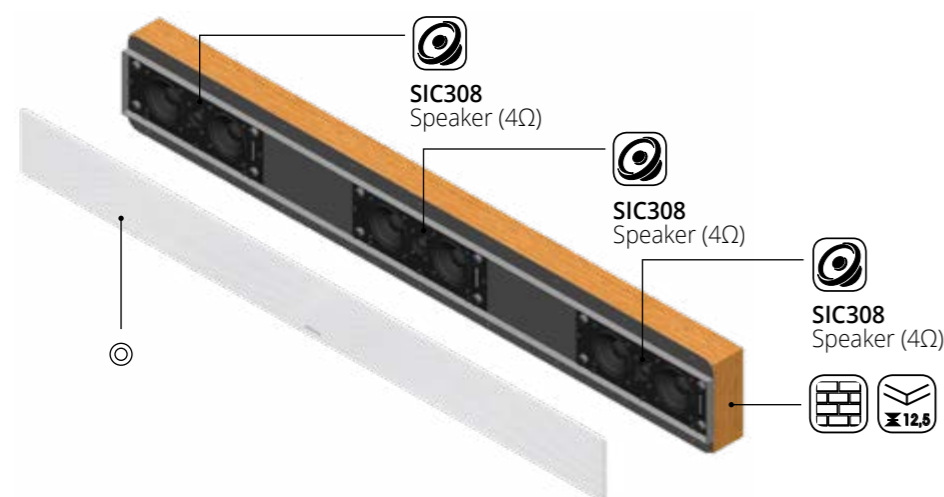

IN-WALL SOUNDBARS *CUSTOMIZED LENGTH**

Incasso filo muro e cartongesso - Encastrément ras du mur et plaques de plâtre - Einbau wandbündig und für Gipskarton

KR3308

Type Left + Center + Right
Power RMS (W) 90+90+90
Power MAX (W) 180+180+180
Woofer Ø (cm) 8,8
Tweeter voice coil Ø (cm) 2,0
Front Cover H x W (cm) 11,0 x (from 120 to 190)
Overall Installation H x W x D 17,0 x (from 120 to 190) x 8,5 (cm)

⊙ KR3308F_ _ _ _
● KR3308C_ _ _ _