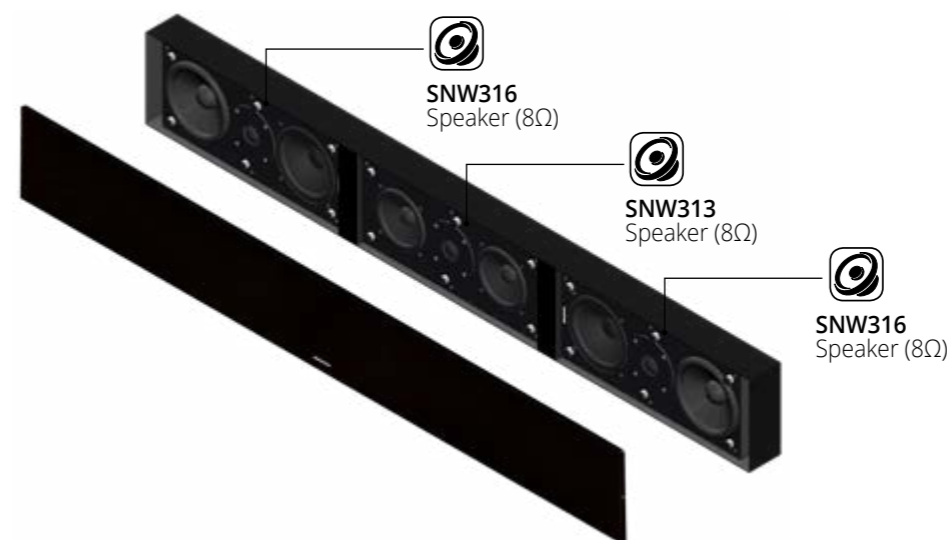

KW3316

Type Left + Center + Right
Power RMS (W) 75+150+75
Power MAX (W) 150+300+150
Woofer Ø (cm) 16,0 / 13,0
Passive Radiator Ø (cm) 16,0
Tweeter voice coil Ø (cm) 2,5
Dimensions H x W x D (cm)
19,3 x (from 145 to 190) x 7,7 (cm)

- KW3316H_
- KW3316C_