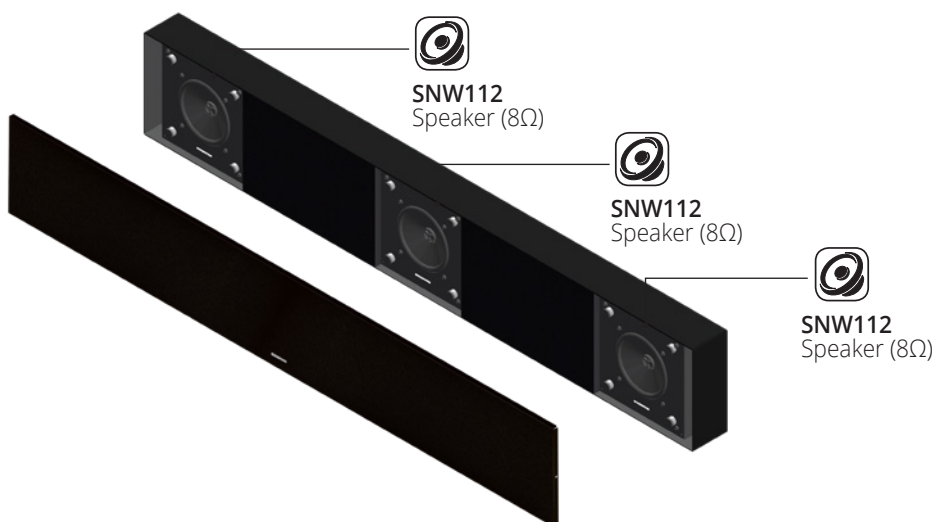

KW3112

Type Left + Center + Right
Power RMS (W) 50+50+50
Power MAX (W) 100+100+100
Woofer Ø (cm) 13,0
Tweeter voice coil Ø (cm) 1,4
Dimensions H x W x D (cm)
19,3 x (from 120 to 190) x 7,7 (cm)

● KW3112H_ _ _ _
● KW3112C_ _ _ _